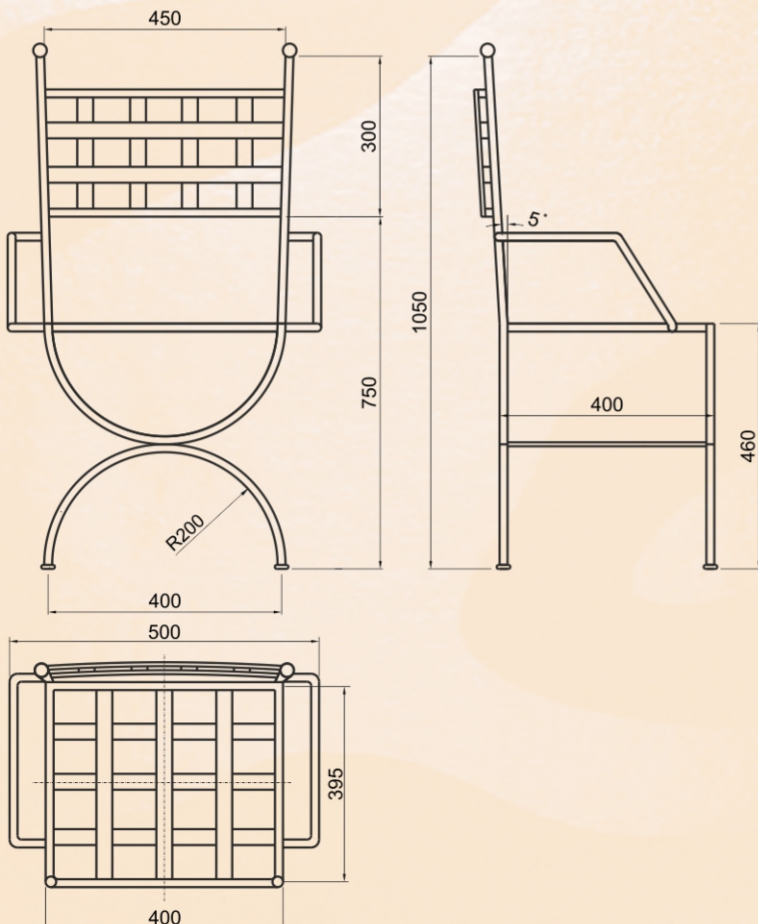

ПРОИЗВОДСТВЕНО ТЪРГОВСКА КООПЕРАЦИЯ

ЕЛКОНИ

ОГРАДА

дължина: 2000 мм

височина на колоната: 1200 мм

височина на паното: 1060 мм

Покритията и обработката на металните повърхнини придават различен ефект на метала

- кована мед
- чер шагрен
- старинен вид

СТОЛ ГРАДИНСКИ

СТОЛ ГРАДИНСКИ - КРЕСЛО

СТОЛ ГРАДИНСКИ - ВИСОК

ШЕЗЛОНГ