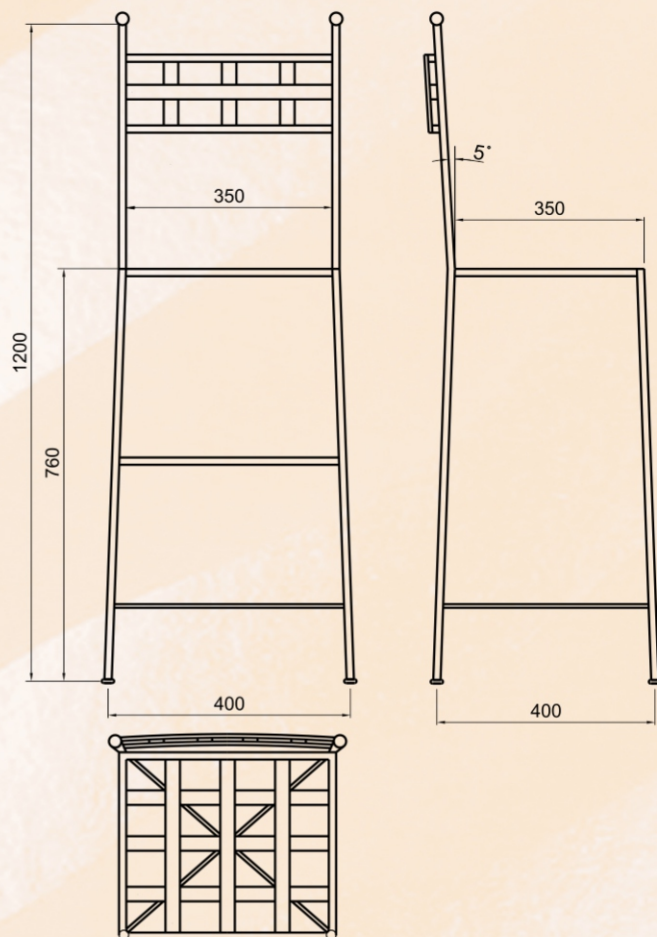

ПРОИЗВОДСТВЕНО ТЪРГОВСКА КООПЕРАЦИЯ

ЕЛКОНИ

ОГРАДА

дължина: 2000 мм

височина на колоната: 1200 мм

височина на паното: 1060 мм

Покритията и обработката на металните повърхнини придават различен ефект на метала

- кована мед
- чер шагрен
- старинен вид

СТОЛ ГРАДИНСКИ

СТОЛ ГРАДИНСКИ - КРЕСЛО

СТОЛ ГРАДИНСКИ - ВИСОК

ШЕЗЛОНГ