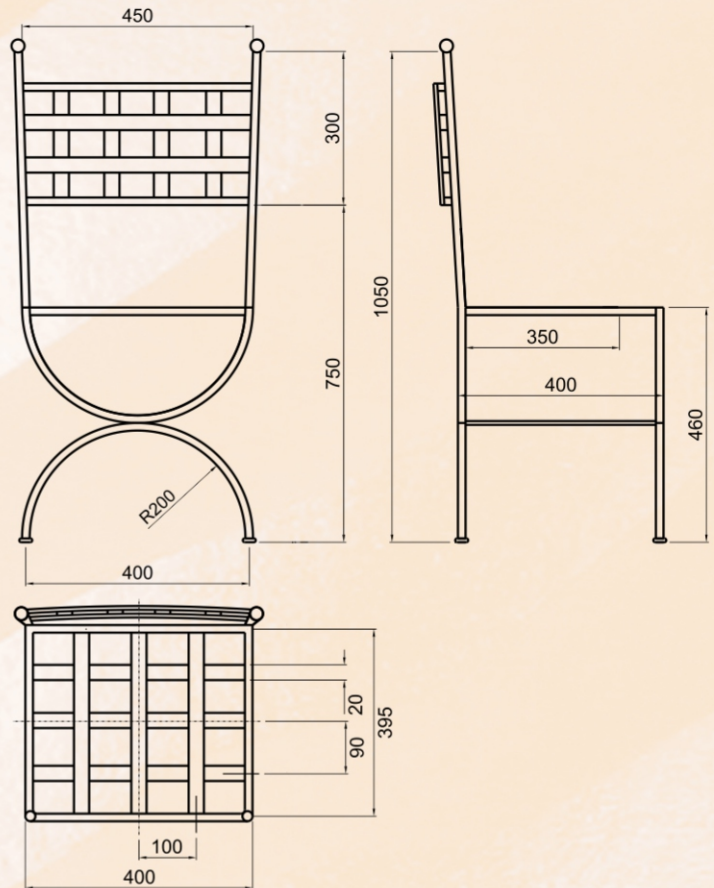

ПРОИЗВОДСТВЕНО ТЪРГОВСКА КООПЕРАЦИЯ

ЕЛКОНИ

ОГРАДА

дължина: 2000 мм

височина на колоната: 1200 мм

височина на паното: 1060 мм

Покритията и обработката на металните повърхнини придават различен ефект на метала

- кована мед
- чер шагрен
- старинен вид

СТОЛ ГРАДИНСКИ

СТОЛ ГРАДИНСКИ - КРЕСЛО

СТОЛ ГРАДИНСКИ - ВИСОК

ШЕЗЛОНГ